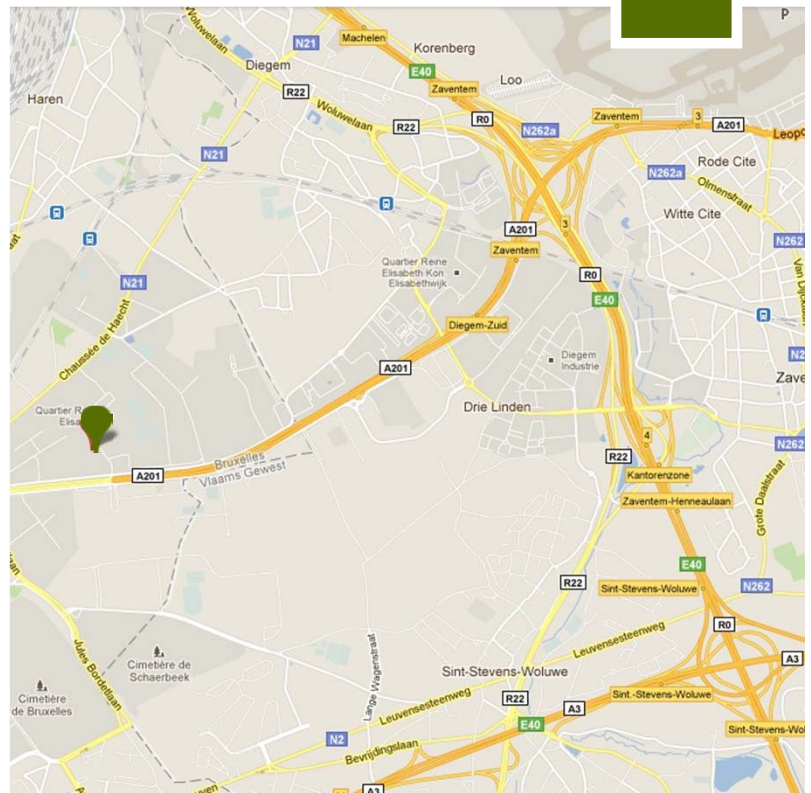

RITINÉRAIRE

Comment nous atteindre

Ascom (Belgium) S.A.
 Rue de la Fusée 64
 1130 Bruxelles
 T +32 2 727 13 11
 F +32 2 727 13 00
 info@ascom.be
 www.ascom.be

EN VOITURE

E19 en provenance d'Anvers

- Prenez sur l'E19 la sortie Machelen et rejoignez l'E40 direction E411/Namen/Luik/Leuven /Brussel/l'aéroport de Zaventem.
- Prenez la sortie Zaventem vers l'A201 direction Brussel/Evere/l'aéroport de Zaventem.
- Restez à droite à la bifurcation, suivez les panneaux A201/Brussel Evere et rejoignez l'A201.
- Au feu rouge à hauteur de l'OTAN, prenez sur votre droite vers la Rue de la Fusée.
- Prenez l'entrée du premier parking. Ascom se situe dans le bâtiment 64.

E40 en provenance de Liège/Louvain

- Sur l'E40, suivre la direction Bruxelles.
- Prenez le RO, tenir à droite direction E40/E19.
- Prenez la sortie Diegem-Woluwelaan direction Vilvoorde/Evere/l'aéroport de Zaventem.
- Rejoignez l'A201 via la bretelle en direction d'Evere.
- Au feu rouge à hauteur de l'OTAN, prenez sur votre droite vers la Rue de la Fusée.
- Prenez l'entrée du premier parking. Ascom se situe dans le bâtiment 64.