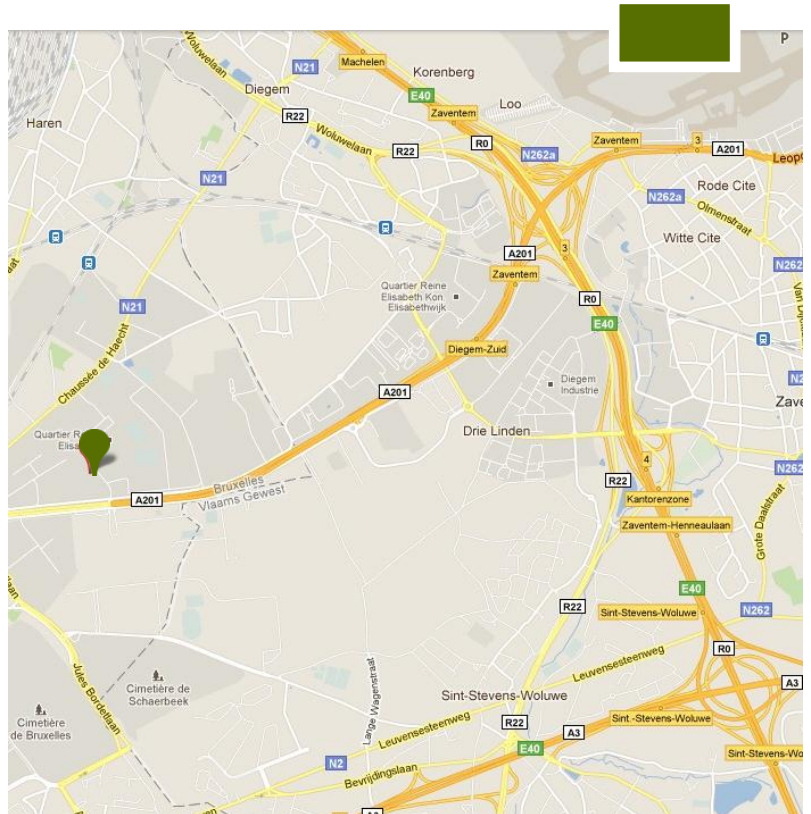

[ROUTEBESCHRIJVING]

Hoe u ons kunt bereiken

Ascom (Belgium) N.V.
 Raketstraat 64
 1130 Brussel
 T +32 2 727 13 11
 F +32 2 727 13 00
 info@ascom.be
 www.ascom.be

MET DE AUTO

E19 vanuit Antwerpen

- Neem op de E19 afslag Machelen en voeg in op de E40 richting E411/Namen/Luik/Leuven/Brussel/Luchthaven Zaventem.
- Neem afslag Zaventem naar A201 richting Brussel/Evere/Luchthaven Zaventem.
- Houd rechts aan bij de splitsing, volg de borden A201/Brussel-Evere en voeg in op de A201.
- Aan de verkeerslichten ter hoogte van de NATO, rechtsaf slaan naar de Raketstraat.
- Neem de ingang voor de eerste parking. Ascom is gevestigd in gebouw 64.

E40 vanuit Luik/Leuven

- Op de E40, volg richting Brussel.
- Neem RO, hou rechts richting E40/E19.
- Neem afslag Diegem-Woluwelaan richting Vilvoorde/Evere/Luchthaven Zaventem.
- Voeg in op de A201 via de oprit richting Evere.
- Aan de verkeerslichten ter hoogte van de NATO, rechtsaf slaan naar de Raketstraat.
- Neem de ingang voor de eerste parking. Ascom is gevestigd in gebouw 64.

MET HET OPENBAAR VERVOER**Vanuit Brussel Centraal Station**

- Neem bus 65 (richting Bourget).
- Stap af ter hoogte van de NATO.

Vanuit Zaventem Luchthaven

- Neem bus 12 (richting Schuman).
- Stap af ter hoogte van de NATO.