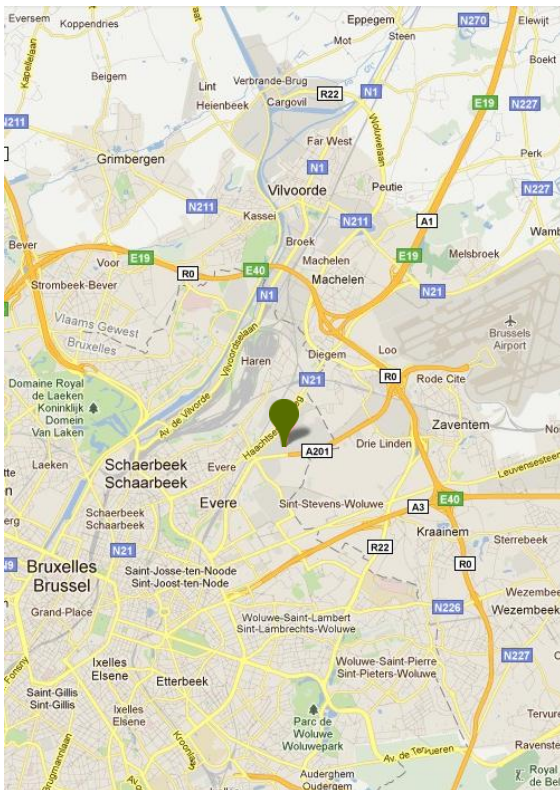

[ROUTEBESCHRIJVING]

Hoe u ons kunt bereiken

Ascom (Belgium) N.V.
 Raketstraat 64
 1130 Brussel
 T +32 2 727 13 11
 F +32 2 727 13 00
 info@ascom.be
 www.ascom.be

MET DE AUTO

E19 vanuit Antwerpen

- Neem op de E19 afslag Machelen en voeg in op de E40 richting E411/Namen/Luik/Leuven/Brussel/Luchthaven Zaventem.
- Neem afslag Zaventem naar A201 richting Brussel/Evere/Luchthaven Zaventem.
- Houd rechts aan bij de splitsing, volg de borden A201/Brussel-Evere en voeg in op de A201.
- Aan de verkeerslichten ter hoogte van de NATO, rechtsaf slaan naar de Raketstraat.
- Neem de ingang voor de eerste parking. Ascom is gevestigd in gebouw 64.

E40 vanuit Luik/Leuven

- Op de E40, volg richting Brussel.
- Neem RO, hou rechts richting E40/E19.
- Neem afslag Diegem-Woluwelaan richting Vilvoorde/Evere/Luchthaven Zaventem.
- Voeg in op de A201 via de oprit richting Evere.
- Aan de verkeerslichten ter hoogte van de NATO, rechtsaf slaan naar de Raketstraat.
- Neem de ingang voor de eerste parking. Ascom is gevestigd in gebouw 64.

[ROUTEBESCHRIJVING]

Ascom (Belgium) N.V.
Raketstraat 64
1130 Brussel
T +32 2 727 13 11
F +32 2 727 13 00
info@ascom.be
www.ascom.be

E40 vanuit Gent

- Neem de E40 richting Brussel.
- Neem afslag Groot-Bijgaarden naar E40/E19 richting E411/Namen/Luik/Antwerpen/Luchthaven Zaventem.
- Volg RO.
- Neem afslag Zaventem naar A201 richting Brussel/Evere/Luchthaven Zaventem.
- Houd rechts aan bij de splitsing, volg de borden A201/Brussel Evere en voeg in op de A201.
- Aan de verkeerslichten ter hoogte van de NATO, rechtsaf slaan naar de Raketstraat.
- Neem de ingang voor de eerste parking. Ascom is gevestigd in gebouw 64.

MET HET OPENBAAR VERVOER**Vanuit Brussel Centraal Station**

- Neem bus 65 (richting Bourget).
- Stap af ter hoogte van de NATO.

Vanuit Zaventem Luchthaven

- Neem bus 12 (richting Schuman).
- Stap af ter hoogte van de NATO.